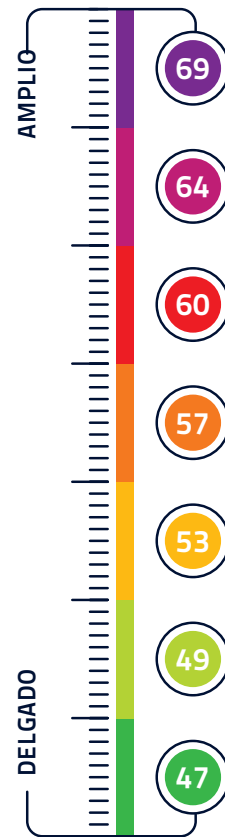

# TU CONDON EN TAMAÑO PERFECTO

Sólo se siente bien, cuando se ajusta a la derecha!  
Su ventaja: 7 tamaños para un ajuste perfecto que ofrece mayor seguridad y sensación.

Usa la cinta métrica de MY.SIZE para encontrar su condón perfecto

Es tan fácil:  
Corte la cinta métrica MY.SIZE en la línea punteada con unas tijeras.

Envuelva cuidadosamente la cinta métrica MY.SIZE alrededor de la parte más gruesa de su pene erecto y lea el tamaño recomendado que muestra la flecha.

**Atención:** ¡Tenga cuidado al cortar la cinta métrica ya que los bordes del papel pueden estar afilados!

Con el tamaño mostrado ha encontrado su tamaño perfecto

Circunferencia del pene ▶ MY.SIZE Recomendación

**Nota:** Para encontrar su condón perfecto la circunferencia de su pene es importante, no su longitud.

**Recomendación:** Si te gusta un ajuste más cercano o más ancho, prueba un tamaño de condón más grande o más pequeño. ¡Es muy importante que el condón no se resbale o lo restrinja!